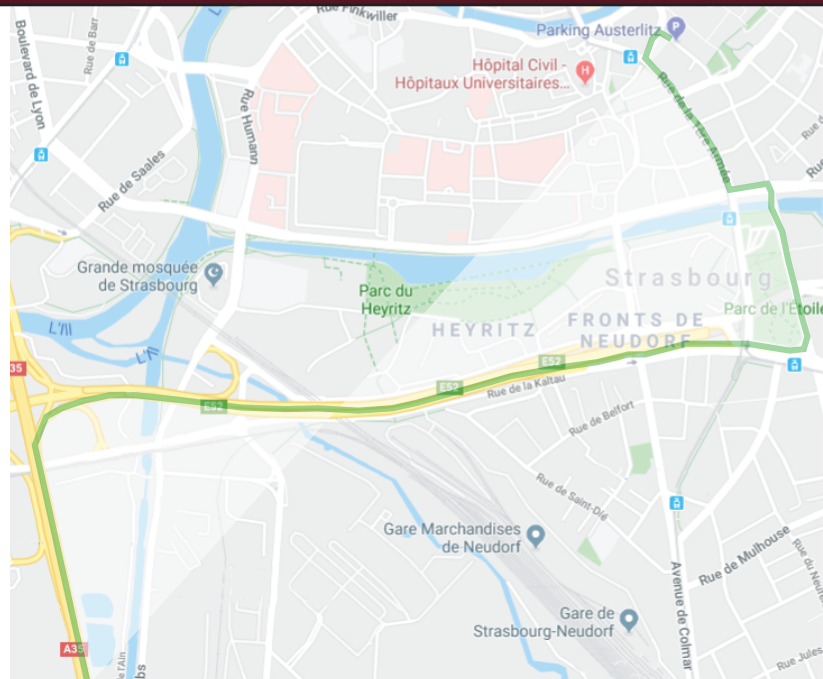

ITINERAIRE Marchés de Noël

- Atteindre le parking Austerlitz :
- Depuis A35
- Sortie d'autoroute : parc de l'étoile
- Suivre parc de l'étoile
 - Au 3ème feu, prenez à gauche, (direction Strasbourg centre)
 - Au 2ème feu, prenez à gauche : (direction hopital civil petite france)
 - Gardez bien votre droite pour prendre la rue tout de suite à droite (à hauteur du feu) vers salle de la Bourse (rue de la 1ère armée)
 - Au 2ème feu, prenez à droite (rue des Bouchers)
 - Prenez la première à droite (attention aux cyclistes et aux piétons) vers parking Austerlitz.